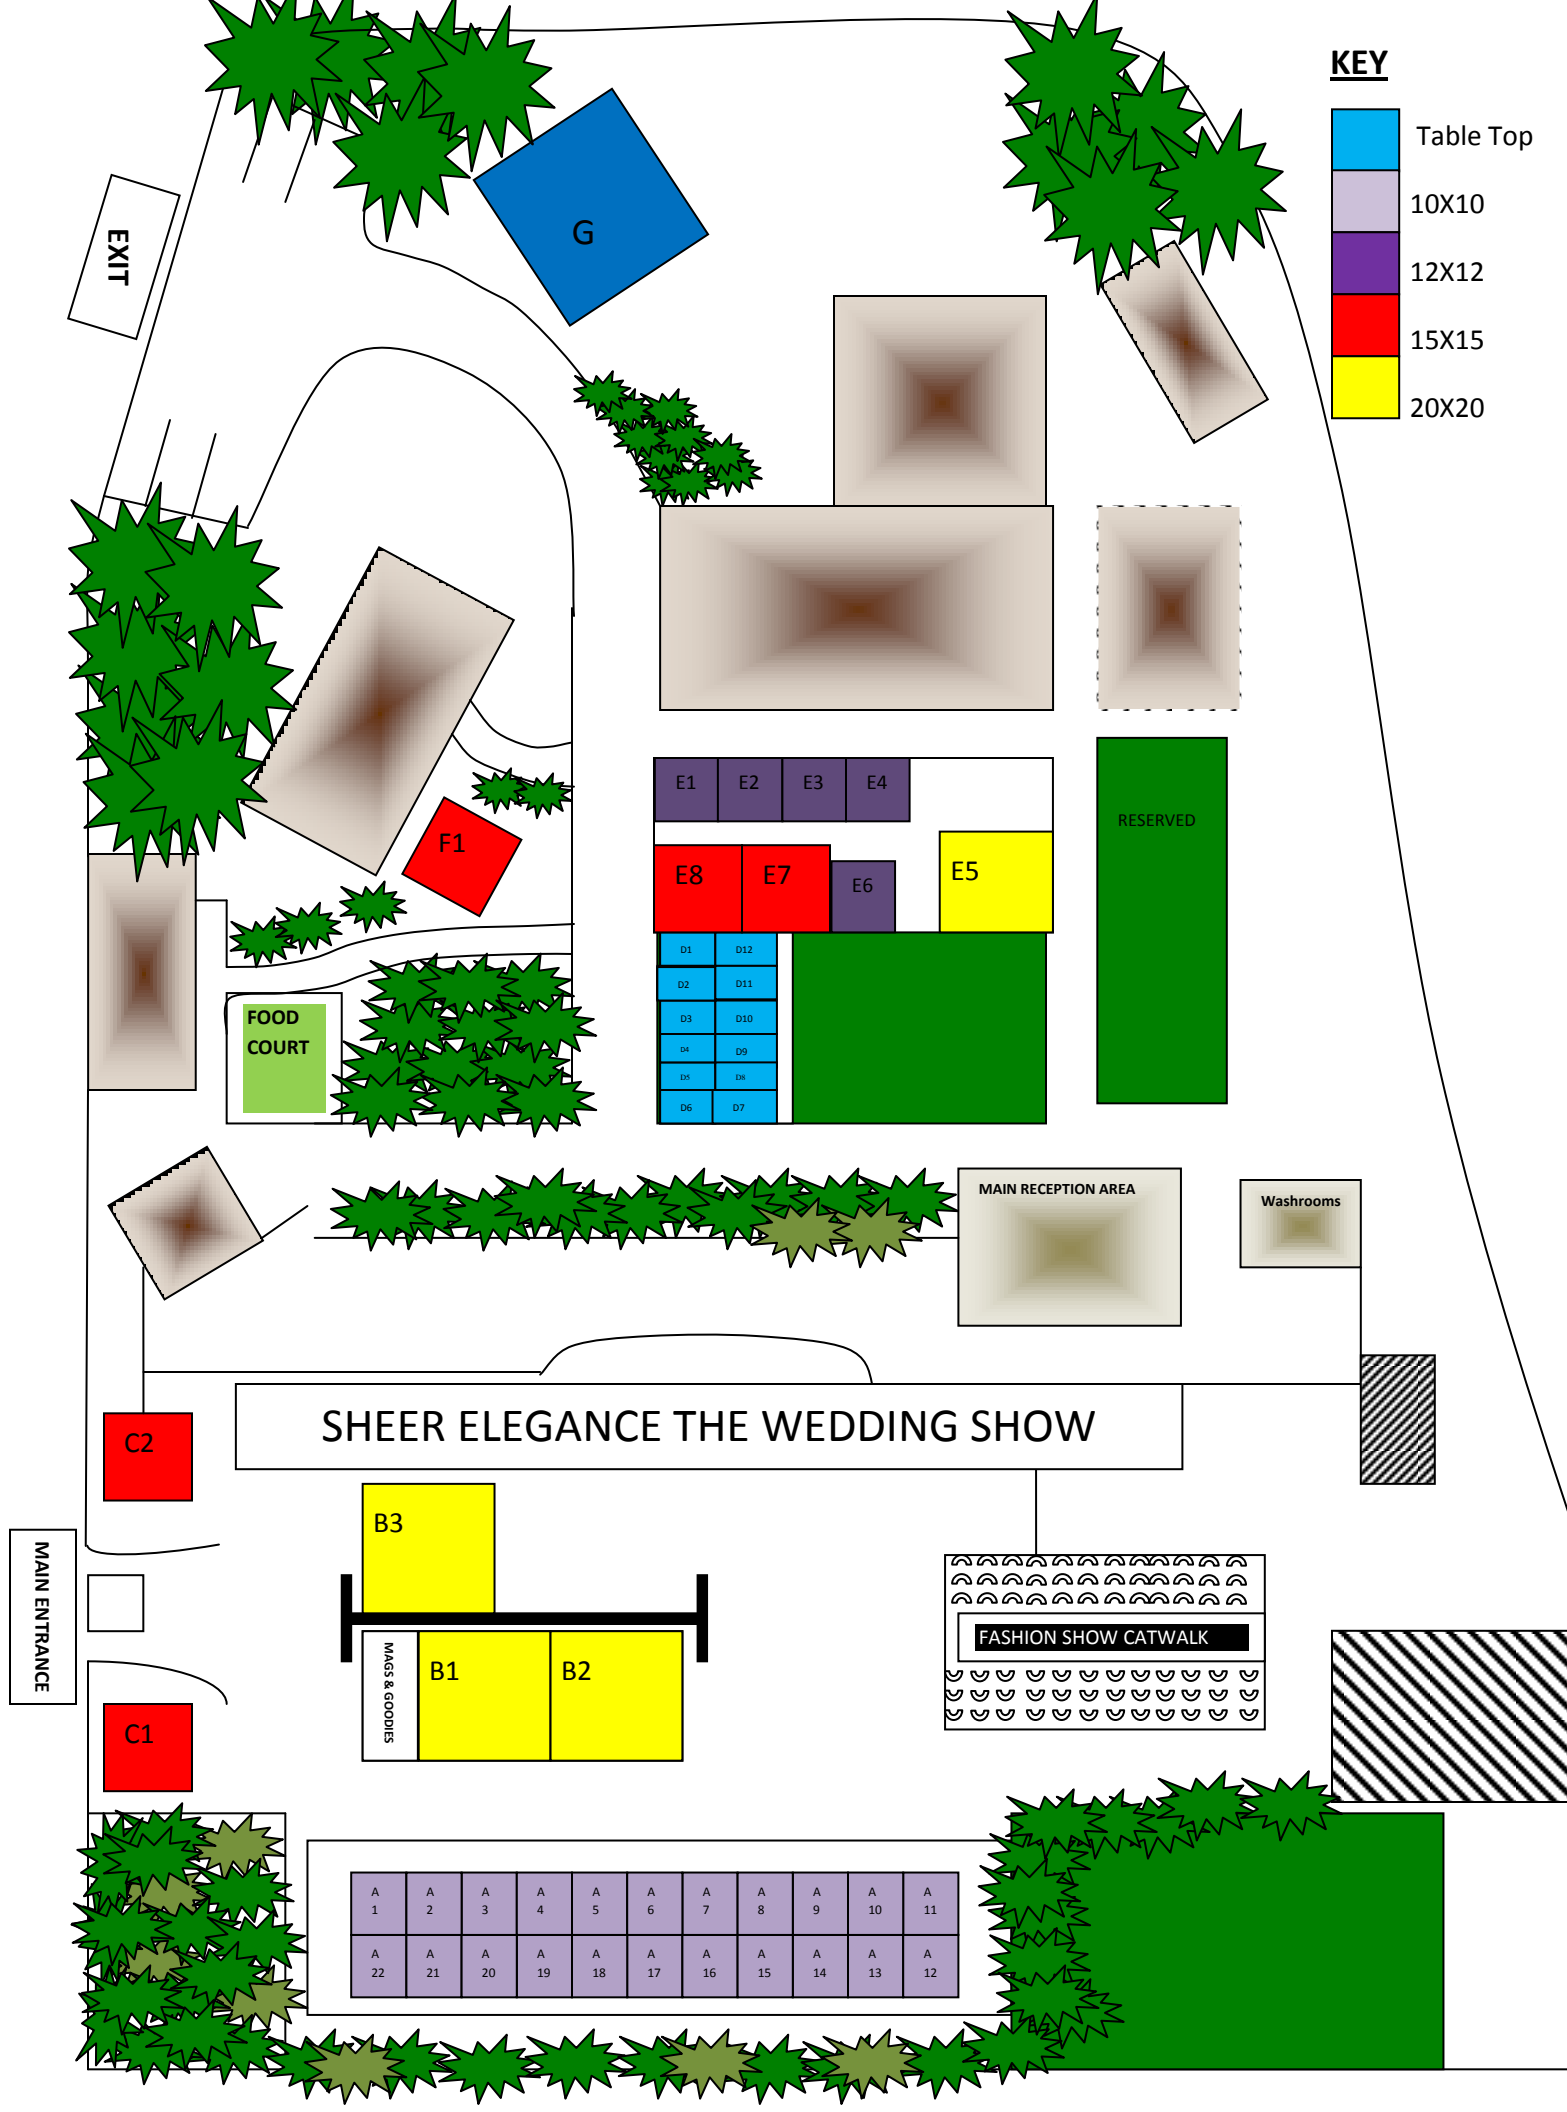

KEY

- Table Top
- 10X10
- 12X12
- 15X15
- 20X20

SHEER ELEGANCE THE WEDDING SHOW

FASHION SHOW CATWALK

A 1	A 2	A 3	A 4	A 5	A 6	A 7	A 8	A 9	A 10	A 11
A 22	A 21	A 20	A 19	A 18	A 17	A 16	A 15	A 14	A 13	A 12

MASS & GOODS

B1 B2

B3

C2

C1

E1 E2 E3 E4
 E8 E7 E6 E5
 D1 D12
 D2 D11
 D3 D10
 D4 D9
 D5 D8
 D6 D7

RESERVED

MAIN RECEPTION AREA

Washrooms

FOOD COURT

G

F1

EXIT

MAIN ENTRANCE